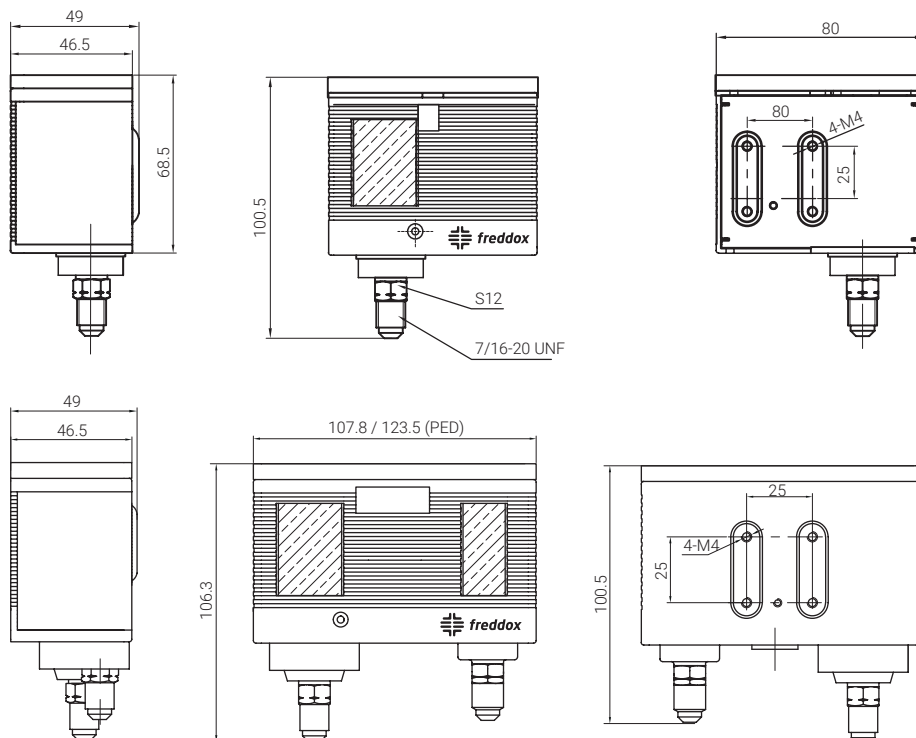

TECHNISCHE GEGEVENS

Freddox Pressostaten

Type	BRIC	Aansluiting	Reset		Drukbereik (bar)		Differentieel (bar)		Max. druk (bar)	PED	IP klasse
			LD	HD	LD	HD	LD	HD			
LD - Enkelvoudige uitvoering											
D16P LP Auto	4401-D16P07A01MS2R1	14" SAE Flare Uitw..	Auto	-	-0.3 - 7	-	0.6 - 4	-	17	-	IP44
HD - Enkelvoudige uitvoering											
D16P HP Auto	4401-D16P30A01MS2R1	14" SAE Flare Uitw.	-	Auto	-	7 - 31	-	2 - 8	35	-	IP44
D16P HP Man	4401-D16P30M01MS2R1	14" SAE Flare Uitw.	-	Manueel	-	7 - 31	-	≥ 2	35	-	IP30
D16P* HP Auto	4401-D16P30A02MS1R1	14" SAE Flare Uitw.	-	Auto	-	6 - 32	-	4 - 15	35	x	IP44
D16P* HP Man	4401-D16P30M02MS1R1	14" SAE Flare Uitw.	-	Manueel	-	6 - 32	-	Fix . 4	35	x	IP30
HD/LD - Dubbele uitvoering											
D17P HP/LP Auto/Auto	4401-D17P30AA1MS2R1	14" SAE Flare Uitw.	Auto	Auto	-0.3 - 7	7 - 31	0.6 - 4	2 - 8	35/17	-	IP44
D17P HP/LP Auto/Man	4401-D17P30AM1MS2R1	14" SAE Flare Uitw.	Auto	Manueel	-0.3 - 7	7 - 31	0.6 - 4	≥ 2	35/17	-	IP30
D17P* HP/LP Auto/Auto	4401-D17P30AA2MS1R1	14" SAE Flare Uitw.	Auto	Auto	-0.5 - 7	6 - 32	0.7 - 5	Fix . 5	35/16.5	x	IP44
D17P* HP/LP Auto/Man	4401-D17P30AM2MS1R1	14" SAE Flare Uitw.	Auto	Manueel	-0.5 - 7	6 - 32	0.7 - 5	Fix . 5	35/16.5	x	IP30
Accessoires											
D00A00BF	4401-D00A00BF100200	FREDDOX Vlakke montagebeugel voor Pressostaat									
D00A00BA	4401-D00A00BA100200	FREDDOX Hoekmontagebeugel voor Pressostaat									